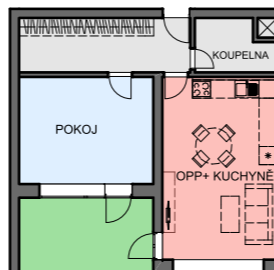

# TYPICKÉ PODLAŽÍ 2-3NP

- ZÁZEMÍ BYTU
- POKOJE
- OPP + KUCHYNĚ
- TERASA / BALKON

## 2.01, 3.01

CHODBA	11,7m <sup>2</sup>
KOUPELNA	5,4m <sup>2</sup>
WC	2,1m <sup>2</sup>
POKOJ 1	10,0m <sup>2</sup>
POKOJ 2	15,7m <sup>2</sup>
OPP + KUCHYNĚ	32,5m <sup>2</sup>
<b>CELKEM</b>	<b>77,4m<sup>2</sup></b>
TERASA 1	10,1 m <sup>2</sup>

## 2.05, 3.05

CHODBA	11,7m <sup>2</sup>
KOUPELNA	5,4m <sup>2</sup>
WC	2,1m <sup>2</sup>
POKOJ 1	10,0m <sup>2</sup>
POKOJ 2	15,7m <sup>2</sup>
OPP + KUCHYNĚ	32,5m <sup>2</sup>
<b>CELKEM</b>	<b>77,4m<sup>2</sup></b>
TERASA 1	10,1 m <sup>2</sup>

## 2.02, 3.02

CHODBA	10,2m <sup>2</sup>
KOUPELNA	4,3m <sup>2</sup>
POKOJ	15,8m <sup>2</sup>
OPP + KUCHYNĚ	23,0m <sup>2</sup>
<b>CELKEM</b>	<b>53,3m<sup>2</sup></b>
TERASA 1	11,1 m <sup>2</sup>