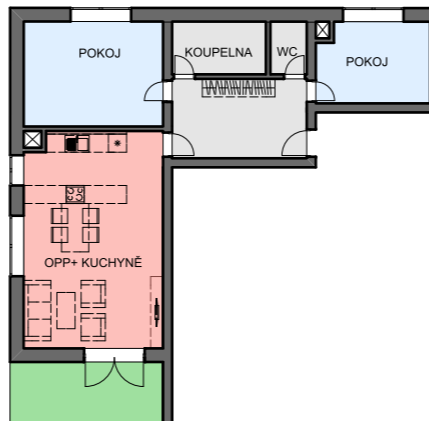

# TYPICKÉ PODLAŽÍ 2-3NP

- ZÁZEMÍ BYTU
- POKOJE
- OPP + KUCHYNĚ
- TERASA / BALKON

## 2.01, 3.01

CHODBA	11,7m <sup>2</sup>
KOUPELNA	5,4m <sup>2</sup>
WC	2,1m <sup>2</sup>
POKOJ 1	10,0m <sup>2</sup>
POKOJ 2	15,7m <sup>2</sup>
OPP + KUCHYNĚ	32,5m <sup>2</sup>
<b>CELKEM</b>	<b>77,4m<sup>2</sup></b>
TERASA 1	10,1 m <sup>2</sup>

## 2.05, 3.05

CHODBA	11,7m <sup>2</sup>
KOUPELNA	5,4m <sup>2</sup>
WC	2,1m <sup>2</sup>
POKOJ 1	10,0m <sup>2</sup>
POKOJ 2	15,7m <sup>2</sup>
OPP + KUCHYNĚ	32,5m <sup>2</sup>
<b>CELKEM</b>	<b>77,4m<sup>2</sup></b>
TERASA 1	10,1 m <sup>2</sup>