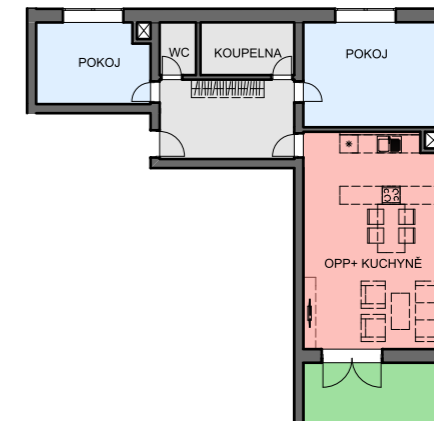

# TYPICKÉ PODLAŽÍ 2-3NP

- ZÁZEMÍ BYTU
- POKOJE
- OPP + KUCHYNĚ
- TERASA / BALKON

## 2.01, 3.01

CHODBA	11,7m <sup>2</sup>
KOUPELNA	5,4m <sup>2</sup>
WC	2,1m <sup>2</sup>
POKOJ 1	10,0m <sup>2</sup>
POKOJ 2	15,7m <sup>2</sup>
OPP + KUCHYNĚ	32,5m <sup>2</sup>
<b>CELKEM</b>	<b>77,4m<sup>2</sup></b>
TERASA 1	10,1 m <sup>2</sup>

## 2.05, 3.05

CHODBA	11,7m <sup>2</sup>
KOUPELNA	5,4m <sup>2</sup>
WC	2,1m <sup>2</sup>
POKOJ 1	10,0m <sup>2</sup>
POKOJ 2	15,7m <sup>2</sup>
OPP + KUCHYNĚ	32,5m <sup>2</sup>
<b>CELKEM</b>	<b>77,4m<sup>2</sup></b>
TERASA 1	10,1 m <sup>2</sup>

## 2.02, 3.02

CHODBA	10,2m <sup>2</sup>
KOUPELNA	4,3m <sup>2</sup>
POKOJ	15,8m <sup>2</sup>
OPP + KUCHYNĚ	23,0m <sup>2</sup>
<b>CELKEM</b>	<b>53,3m<sup>2</sup></b>
TERASA 1	11,1 m <sup>2</sup>