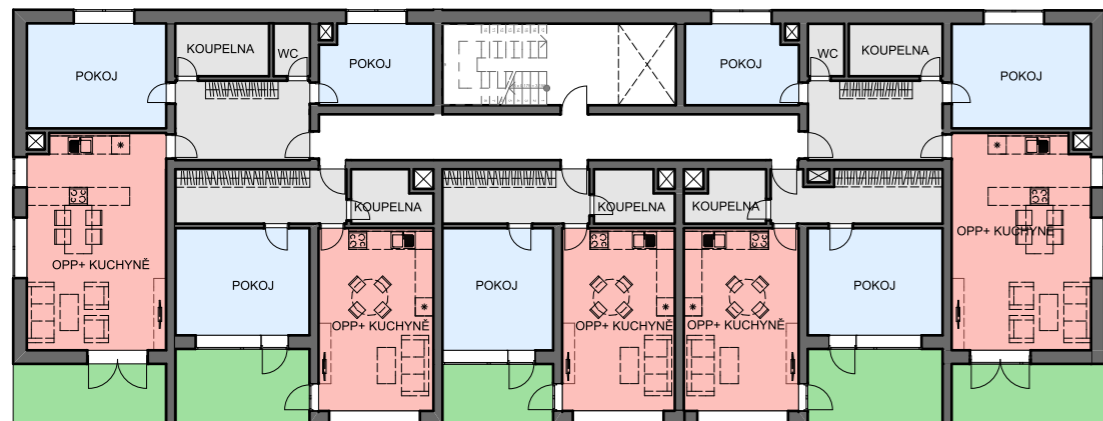

# TYPICKÉ PODLAŽÍ 2-3NP

- ZÁZEMÍ BYTU
- POKOJE
- OPP + KUCHYNĚ
- TERASA / BALKON

## 2.01, 3.01

CHODBA	11,7m <sup>2</sup>
KOUPELNA	5,4m <sup>2</sup>
WC	2,1m <sup>2</sup>
POKOJ 1	10,0m <sup>2</sup>
POKOJ 2	15,7m <sup>2</sup>
OPP + KUCHYNĚ	32,5m <sup>2</sup>
<b>CELKEM</b>	<b>77,4m<sup>2</sup></b>
TERASA 1	10,1 m <sup>2</sup>

## 2.05, 3.05

CHODBA	11,7m <sup>2</sup>
KOUPELNA	5,4m <sup>2</sup>
WC	2,1m <sup>2</sup>
POKOJ 1	10,0m <sup>2</sup>
POKOJ 2	15,7m <sup>2</sup>
OPP + KUCHYNĚ	32,5m <sup>2</sup>
<b>CELKEM</b>	<b>77,4m<sup>2</sup></b>
TERASA 1	10,1 m <sup>2</sup>

## 2.02, 3.02

CHODBA	10,2m <sup>2</sup>
KOUPELNA	4,3m <sup>2</sup>
POKOJ	15,8m <sup>2</sup>
OPP + KUCHYNĚ	23,0m <sup>2</sup>
<b>CELKEM</b>	<b>53,3m<sup>2</sup></b>
TERASA 1	11,1 m <sup>2</sup>