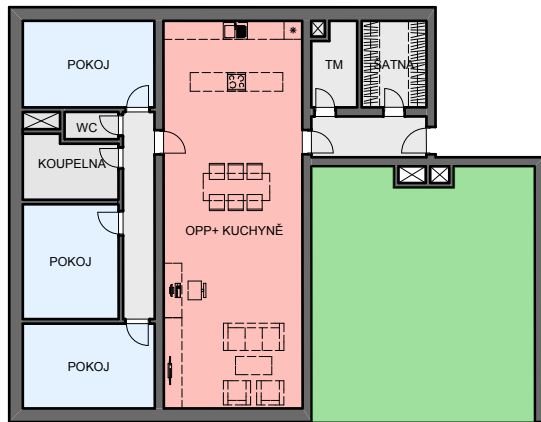

6.01

CHODBY	13,4m ²
ŠATNA	6,1m ²
TECHNICKÁ MÍSTNOST	3,7m ²
KOUPELNA	6,3m ²
WC	1,6m ²
POKOJ 1	13,0m ²
POKOJ 2	12,0m ²
POKOJ 3	12,7m ²
OPP + KUCHYNĚ	57,6m²
CELKEM	126,4m²
TERASA 1	64,0 m ²

6.02

CHODBA	13,7m ²
ŠATNA	5,4m ²
TECHNICKÁ MÍSTNOST	3,9m ²
WC	1,4m ²
KOUPELNA 1	4,8m ²
POKOJ 1	13,1m ²
POKOJ 2	13,0m ²
POKOJ 3	16,2m ²
KOUPELNA 1	4,3m ²
ŠATNA	4,3m ²
OPP + KUCHYNĚ	50,4m²
CELKEM	130,5m²
TERASA 1	62,7 m ²

	ZÁZEMÍ BYTU
	POKOJE
	OPP + KUCHYNĚ
	TERASA / BALKON