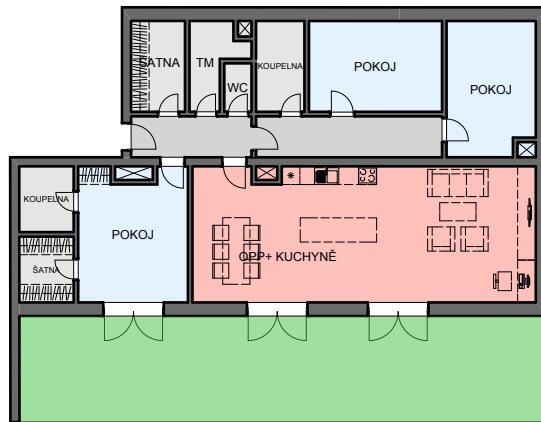

6.01

CHODBY	13,4m ²
ŠATNA	6,1m ²
TECHNICKÁ MÍSTNOST	3,7m ²
KOUPELNA	6,3m ²
WC	1,6m ²
POKOJ 1	13,0m ²
POKOJ 2	12,0m ²
POKOJ 3	12,7m ²
OPP + KUCHYNĚ	57,6m²
CELKEM	126,4m²
TERASA 1	64,0 m ²

6.02

CHODBA	13,7m ²
ŠATNA	5,4m ²
TECHNICKÁ MÍSTNOST	3,9m ²
WC	1,4m ²
KOUPELNA 1	4,8m ²
POKOJ 1	13,1m ²
POKOJ 2	13,0m ²
POKOJ 3	16,2m ²
KOUPELNA 1	4,3m ²
ŠATNA	4,3m ²
OPP + KUCHYNĚ	50,4m²
CELKEM	130,5m²
TERASA 1	62,7 m ²

	ZÁZEMÍ BYTU
	POKOJE
	OPP + KUCHYNĚ
	TERASA / BALKON